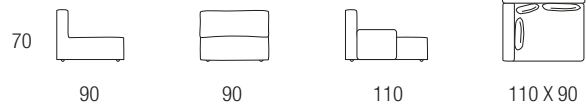

# ZOE

Struttura in legno massello. Cuscini e struttura completamente sfoderabili.  
Imbottitura in poliuretano espanso, rivestito da trapuntino in piuma d'oca.

SPINELLI A&G S.R.L. Via Volta, 24 - 22060 Arosio (CO)  
Tel. +39 031 76.12.14 - Fax. +39 031 76.37.71  
[www.spinellisalotti.it](http://www.spinellisalotti.it) - [info@spinelliagsrl.com](mailto:info@spinelliagsrl.com)