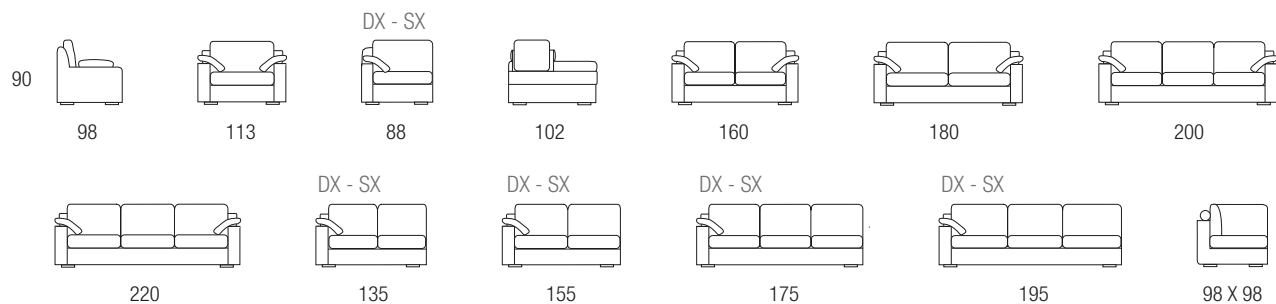

VALERY

Struttura in legno massello. Cuscini e struttura completamente sfoderabili.

Imbottitura dei cuscini di seduta in poliuretano espanso, schienale in piuma d'oca con inserto in poliuretano espanso.

SPINELLI A&G S.R.L. Via Volta, 24 - 22060 Arosio (CO)
 Tel. +39 031 76.12.14 - Fax. +39 031 76.37.71
www.spinellisalotti.it - info@spinelliagsrl.com