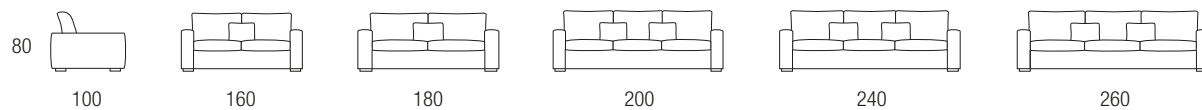

SUSY

Struttura in legno massello. Cuscini e struttura completamente sfoderabili.
Imbottitura di cuscini di seduta in poliuretano espanso e schienale in piuma.

SPINELLI A&G S.R.L. Via Volta, 24 - 22060 Arosio (CO)
Tel. +39 031 76.12.14 - Fax. +39 031 76.37.71
www.spinellisalotti.it - info@spinelliagsrl.com