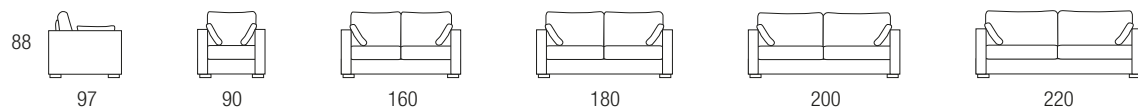

# NOEMI

Struttura in legno massello. Cuscini e struttura completamente sfoderabili.  
Imbottitura dei cuscini di seduta in poliuretano espanso. Schienale in piuma d'oca con inserto in poliuretano.

SPINELLI A&G S.R.L. Via Volta, 24 - 22060 Arosio (CO)  
Tel. +39 031 76.12.14 - Fax. +39 031 76.37.71  
[www.spinellisalotti.it](http://www.spinellisalotti.it) - [info@spinelliagsrl.com](mailto:info@spinelliagsrl.com)