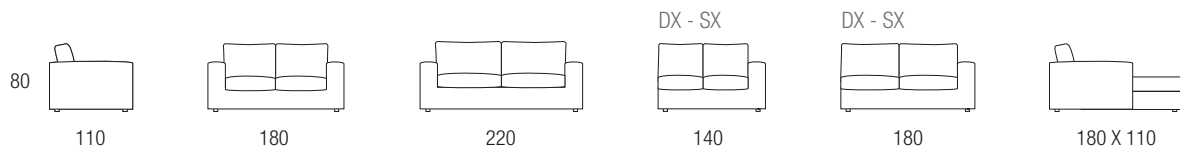

MARTINA

Struttura in legno massello rivestita in poliuretano espanso. Seduta in poliuretano espanso con inserti in piuma. Schienale in piuma. Piedi in legno. Completamente sfoderabile.

SPINELLI A&G S.R.L. Via Volta, 24 - 22060 Arosio (CO)
Tel. +39 031 76.12.14 - Fax. +39 031 76.37.71
www.spinellisalotti.it - info@spinelliagsrl.com