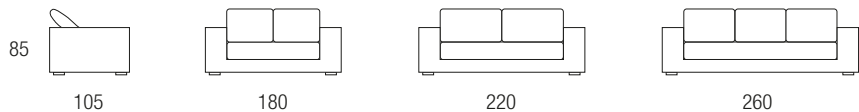

LOFT SOFA

Struttura in legno massello rivestita in poliuretano espanso. Seduta in poliuretano espanso con inserti in piuma. Schienale in piuma. Cuscinatura sfoderabile.

ANGOLARE
A MISURA

SPINELLI A&G S.R.L. Via Volta, 24 - 22060 Arosio (CO)
Tel. +39 031 76.12.14 - Fax. +39 031 76.37.71
www.spinellisalotti.it - info@spinelliagsrl.com