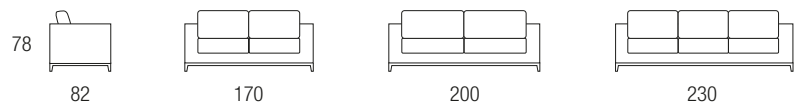

# HUGO

Struttura in legno massello. Rivestimento in poliuretano espanso.

Cuscini di seduta e schienale in poliuretano espanso. Zoccolo in legno massello.

SPINELLI A&G S.R.L. Via Volta, 24 - 22060 Arosio (CO)