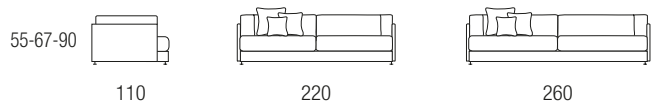

# HILARY

Struttura in legno massello. Cuscini e struttura completamente sfoderabili.  
Cuscini in piuma con inserto in poliuretano. Schienale in piuma d'oca.

SPINELLI A&G S.R.L. Via Volta, 24 - 22060 Arosio (CO)  
Tel. +39 031 76.12.14 - Fax. +39 031 76.37.71  
[www.spinellisalotti.it](http://www.spinellisalotti.it) - [info@spinelliagsrl.com](mailto:info@spinelliagsrl.com)