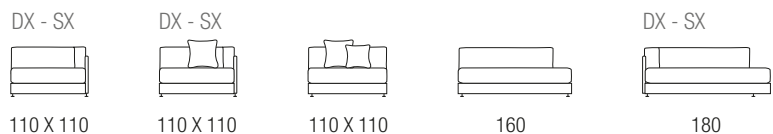

# HILARY

Struttura in legno massello. Cuscini e struttura completamente sfoderabili.  
Cuscini in piuma con inserto in poliuretano. Schienale in piuma d'oca.

SPINELLI A&G S.R.L. Via Volta, 24 - 22060 Arosio (CO)  
Tel. +39 031 76.12.14 - Fax. +39 031 76.37.71  
[www.spinellisalotti.it](http://www.spinellisalotti.it) - [info@spinelliagsrl.com](mailto:info@spinelliagsrl.com)