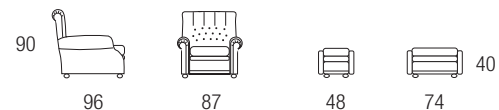

TRISHA

Struttura in legno massello.

Imbottitura della seduta in piuma.

Lo schienale è fatto interamente a capitonnè.

Pouff in pelle con seduta in piuma.

Piedini in legno massello.

SPINELLI A&G S.R.L. Via Volta, 24 - 22060 Arosio (CO)