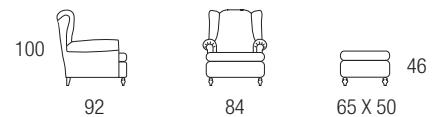

## MASHA

Poltrona in pelle con struttura in legno massello.

Il cuscino della seduta è in piuma d'oca.

Piedini in legno massello.

SPINELLI A&G S.R.L. Via Volta, 24 - 22060 Arosio (CO)

Tel. +39 031 76.12.14 - Fax. +39 031 76.37.71