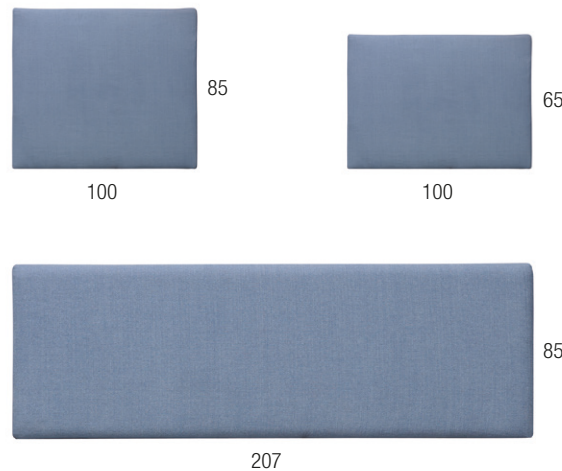

# LITTLE

Struttura in legno massello rivestita in poliuretano espanso. Possibilità di comporre con sponde di differenti dimensioni.

Rete estraibile in legno con struttura in ferro, misura 80x190.

misura materasso  
200x90