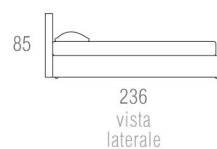

Moon

Struttura in legno rivestita in poliuretano espanso.

Rete con doghe in legno.

A richiesta versione guardaroba.

Struttura completamente sfoderabile.

misura rete: 165x195
N.B.: le reti sono disponibili anche su misura a richiesta.